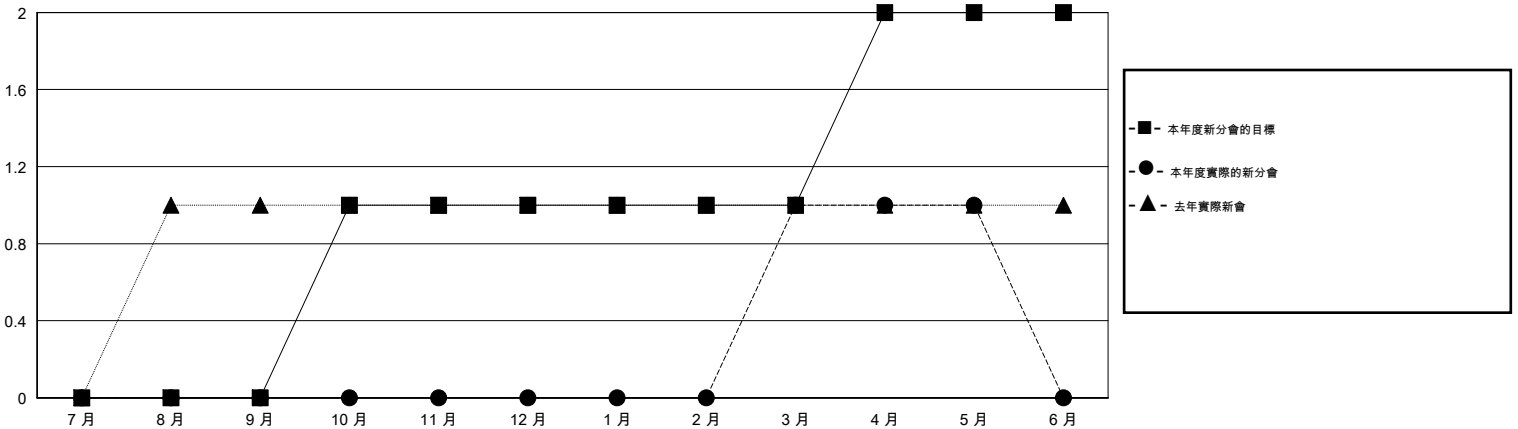

# MONTHLY MEMBERSHIP PROGRESS REPORT

District 300D1

Results as of: 5/31/2017

GMT: PEI-JEN CHEN

地點 REP OF CHINA

GMT憲章區

分會			
成果 2016-2017			
季	新分會目標	新會	會員流失的分會
7月/8月/9月	0	0	0
10月/11月/12月	1	0	0
1月/2月/3月	0	1	0
4月/5月/6月	1	0	0

位會員@每位須繳			
成果 2016-2017			
季	新會員淨增長目標 (不含復籍或轉會)	實際新會員增長數 (不含復籍或轉會)	實際退會會員 (包括轉會)
7月/8月/9月	190	258	180
10月/11月/12月	105	94	32
1月/2月/3月	20	71	48
4月/5月/6月	-155	19	7

目標與實際新會累積

目標和實際會員累積

已取消的分會: 0	81 CLUBS OF 85 增添1位或以上的新會員	性別分佈
放棄的會員	<a href="#">點擊這裡取得累計會員數據</a>	男 2,479 (77.54%)
過世 5		女 718 (22.46%)
分會已取消 0		總計家庭單位會員數 22
其他 262		支付減半會費的家庭會員 11
總計 267		