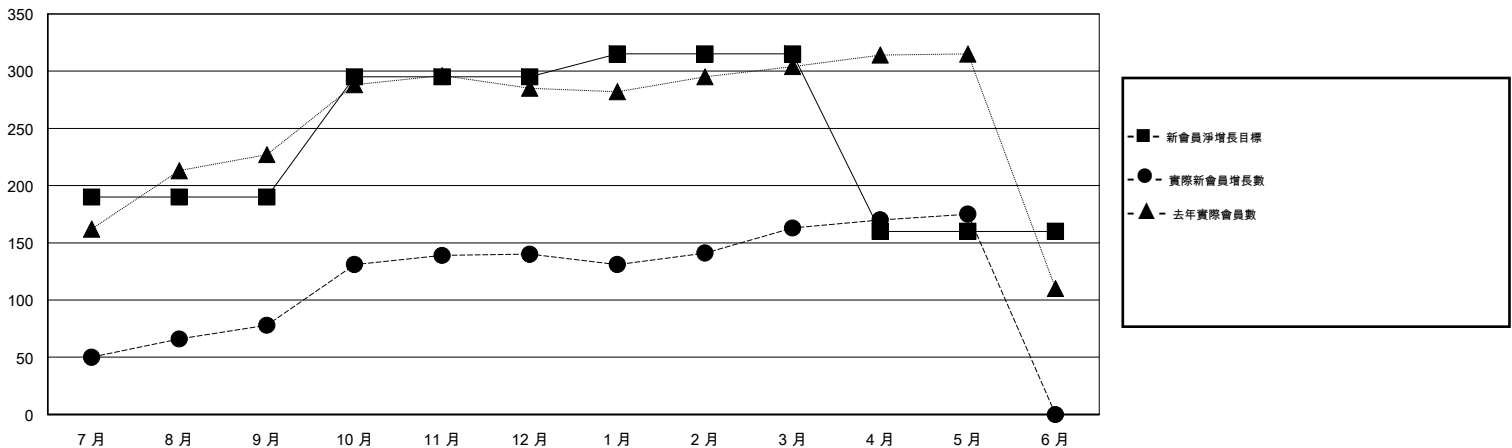

# MONTHLY MEMBERSHIP PROGRESS REPORT

District 300D1

Results as of: 5/31/2017

GMT: PEI-JEN CHEN

地點 REP OF CHINA

GMT憲章區

分會			
成果 2016-2017			
季	新分會目標	新會	會員流失的分會
7月/8月/9月	0	0	0
10月/11月/12月	1	0	0
1月/2月/3月	0	1	0
4月/5月/6月	1	0	0

位會員@每位須繳			
成果 2016-2017			
季	新會員淨增長目標 (不含復籍或轉會)	實際新會員增長數 (不含復籍或轉會)	實際退會會員 (包括轉會)
7月/8月/9月	190	258	180
10月/11月/12月	105	94	32
1月/2月/3月	20	71	48
4月/5月/6月	-155	19	7

目標與實際新會累積

目標和實際會員累積

已取消的分會: 0	81 CLUBS OF 85 增添1位或以上的新會員	性別分佈
放棄的會員	<a href="#">點擊這裡取得累計會員數據</a>	男 2,479 (77.54%)
過世 5		女 718 (22.46%)
分會已取消 0		總計家庭單位會員數 22
其他 262		支付減半會費的家庭會員 11
總計 267		